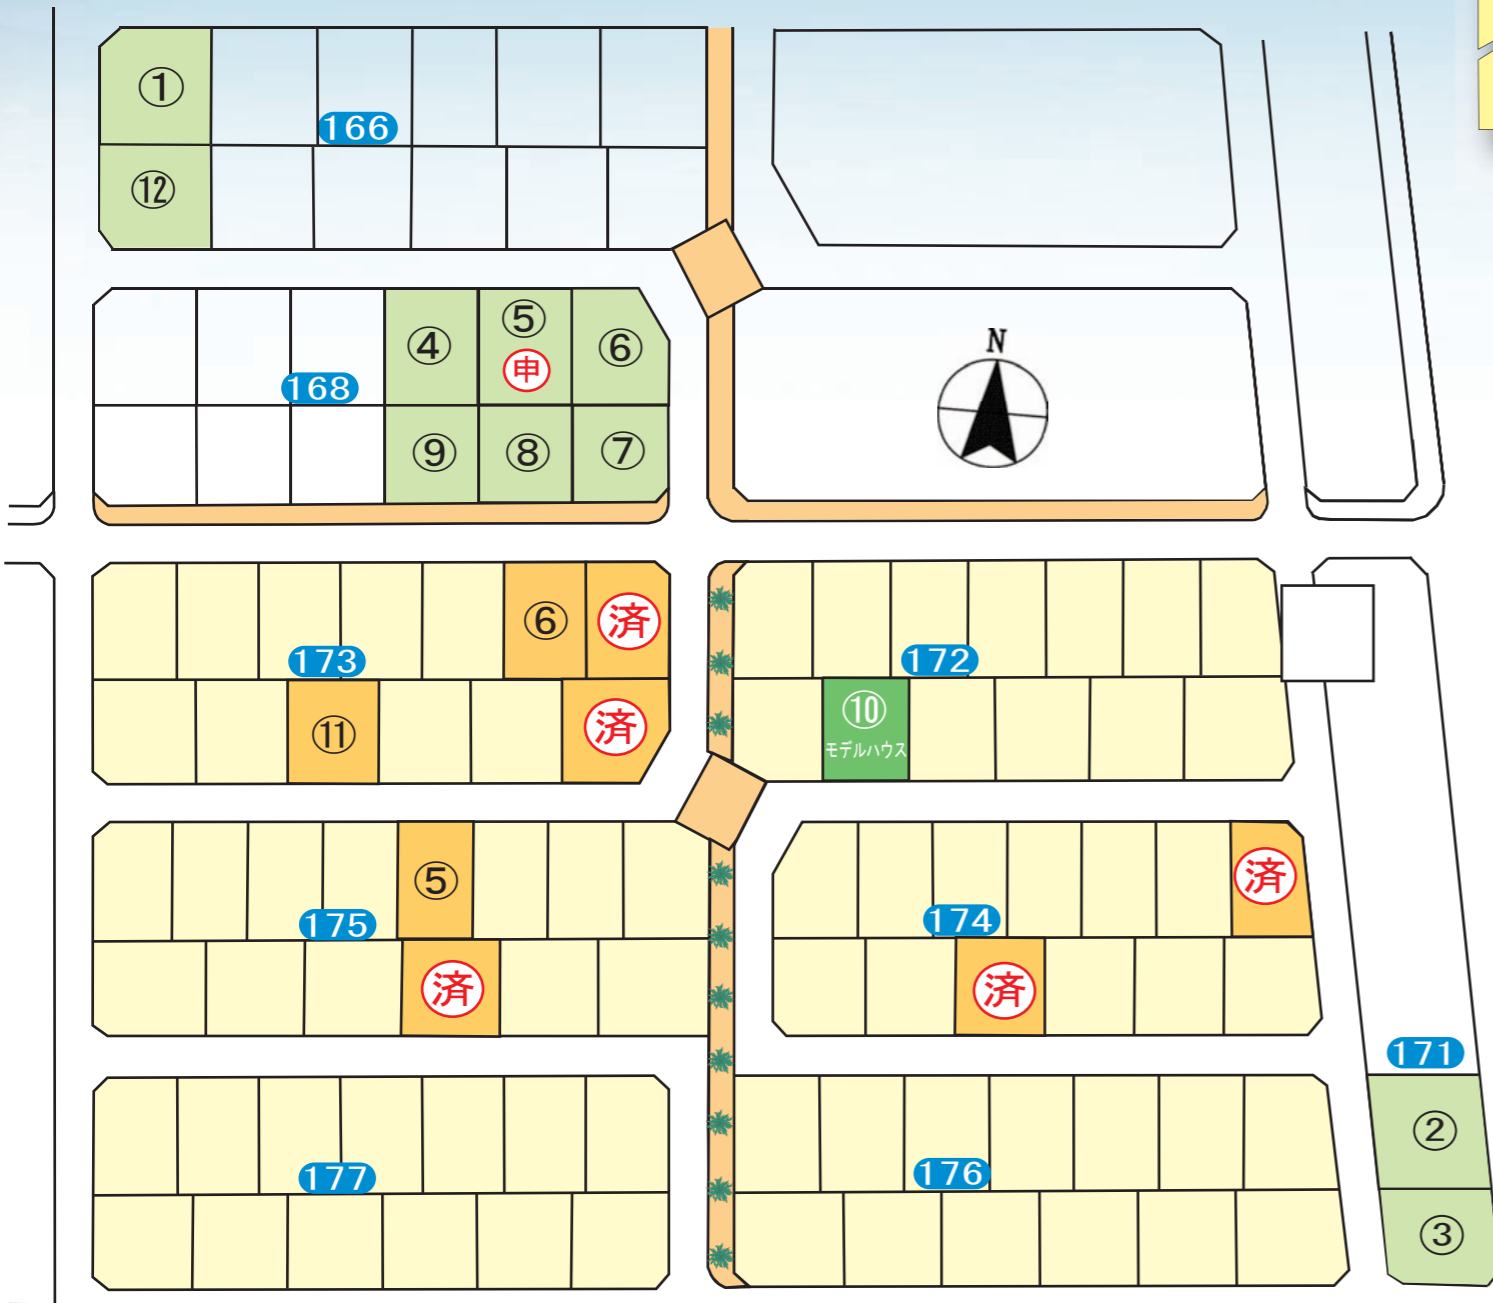

彩りのまち 響きの

小敷地区販売中!

平成24年3月12日現在

画地番号	面積(m ²)	(坪)	販売価格
166-1	272.35	82.38	14,416,500
166-12	273.55	82.74	14,893,200
168-4	248.00	75.02	12,378,300
申 168-5	248.00	75.02	12,378,300
168-6	230.00	69.57	12,174,750
168-7	246.00	74.41	13,765,850
168-8	248.00	75.02	13,503,600
168-9	248.00	75.02	13,503,600
171-2	209.91	63.50	10,480,000
171-3	216.99	65.64	11,820,000
173-6	224.53	67.92	9,773,000
173-11	224.10	67.79	10,824,000
175-5	206.84	62.56	8,439,000