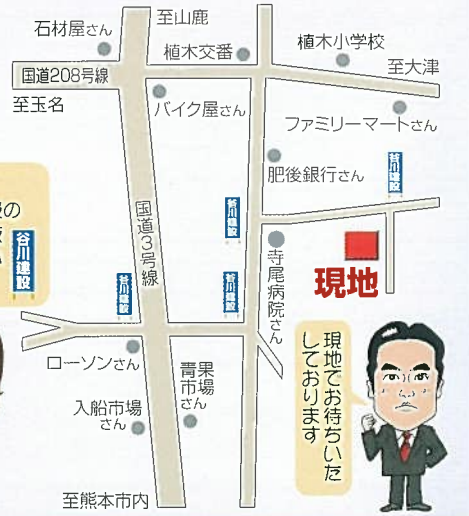

完成見学会

7/5 (土曜日)
7/6 (日曜日)

谷川建設の
本格派和風住宅(平屋の家)の良さを
ぜひ来て見て触れて体感して下さい。

熊本市小糸山

植木町
商店街近く
午前10:00～午後5:00

同時開催
IHクッキング
実演会

【S邸現地案内図】

設計者(内田昌作)のコンセプト